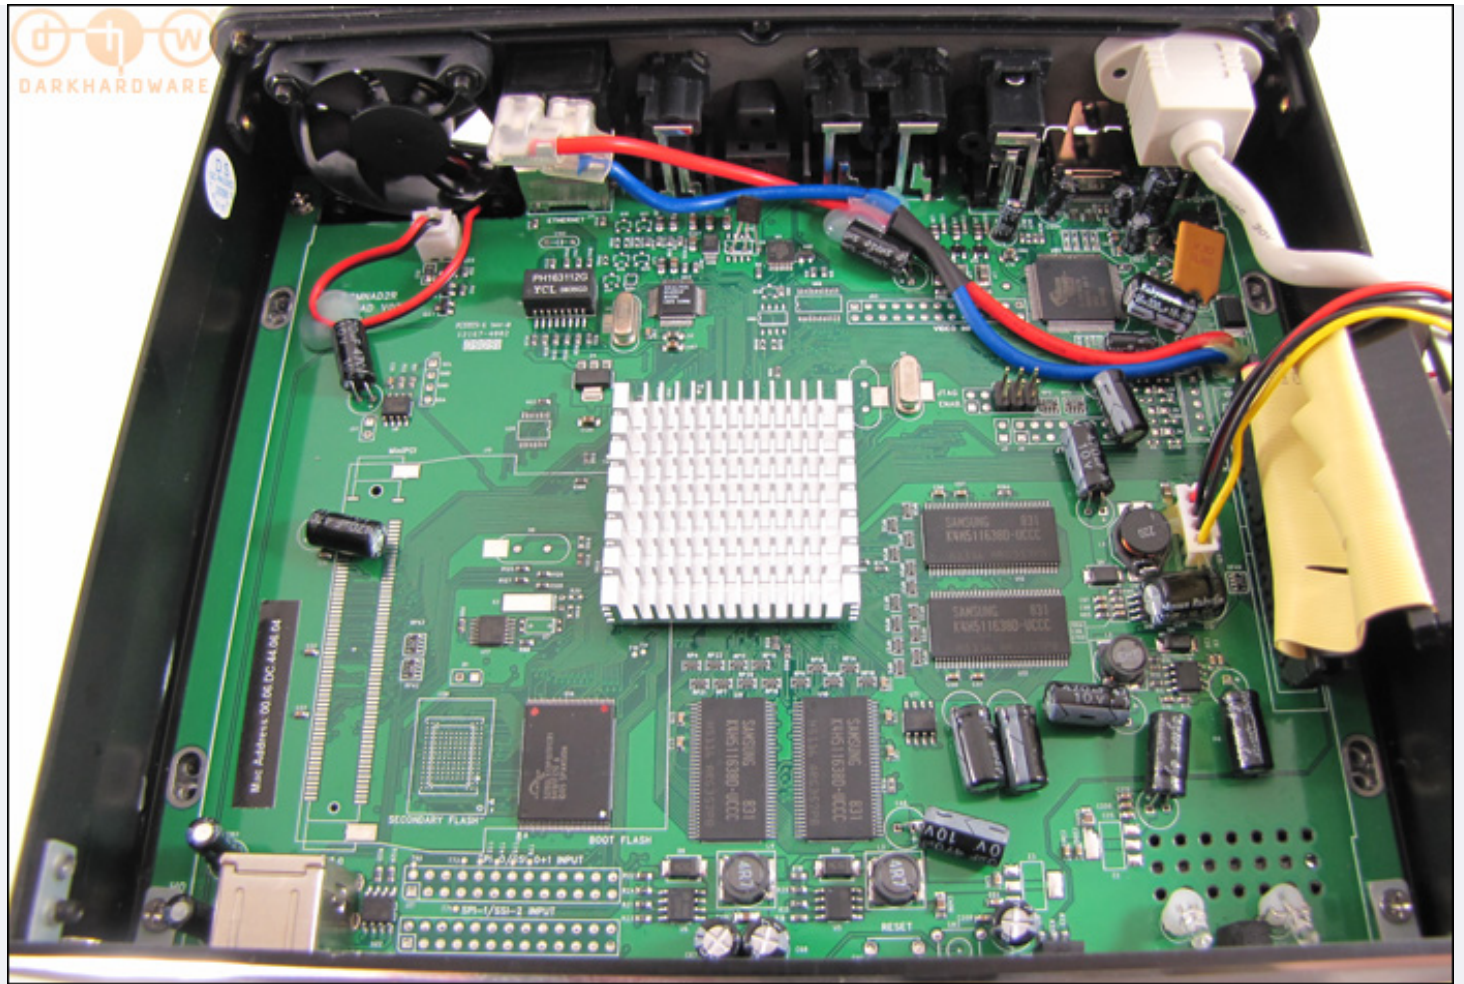

Sabit diskin ba•lanaca•ı tepsi ve disk, cihaza monte edilmi• halde

Aslına bakarsanız bir kullanıcı olarak cihazın iç yapısıyla tüm ili•kiniz bu noktada bitiyor, ancak biz elbette ki dayanamayıp disk tepsisini de yerinden çıkarttık, devre kartına ula•tık. Cihazın yapısı oldukça basit, tüm yükü Sigma Designs firmasının **EM8635** i•lemcisi yüklenmi•. Zaten •u yakın dönemde ya•adı•ımız medya player patlamasının sorumlusu bu Sigma Design tasarımları. ••lemci ufak boy bir pasif so•utucu altında gizlenmi•. ••lemcinin 300 MHz hızında oldu•u bilinmekte. ••lemci çevresindeyse 4 adet bellek yongası gözünüyor. Bu yongalar, cihazın sahip oldu•u **256 MB DDR** belle•i olu•turmakta.