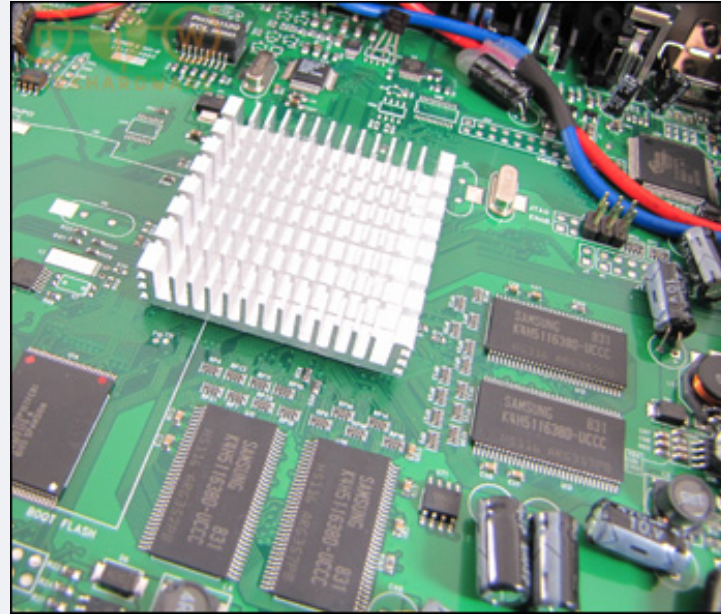

Yükseklikten kazanmak için yana yatırılmış kondansatörler ve bellek yongalarıyla çevrilmiş işlemci

Ürünün baskılı devresini incelerken dikkatimizi çeken ilk şey, firmanın ürünün profilini ince tutabilmek için hayli uğraştığı. Fotoğrafta gördüğümüz tüm kondansatörlerin yan yatırılmış hallerinin nedeni bu, yüksekliği sınırlamak. Dikkatimizi çeken diğer bir detaysa, aslında baskılı devre kartında kullanılmayan bir kaç bağlantı oldu. Mesela "Video In" işaretli bir bağlantı noktası, Mini PCI diye etiketlenmiş bir bölüm ve SPI/SSI olarak işaretlenmiş iki çıkış, kart üzerinde işaretli ama devre elemanları takılmamış. Acaba ileride bu devre kartıyla, tüm özellikleri açılmış bir Media Player görebilir miyiz?

Cihazın iç ve dış yapısı böyle... Bir sonraki sayfada kutu içeriği ve detaylara geçiyoruz...