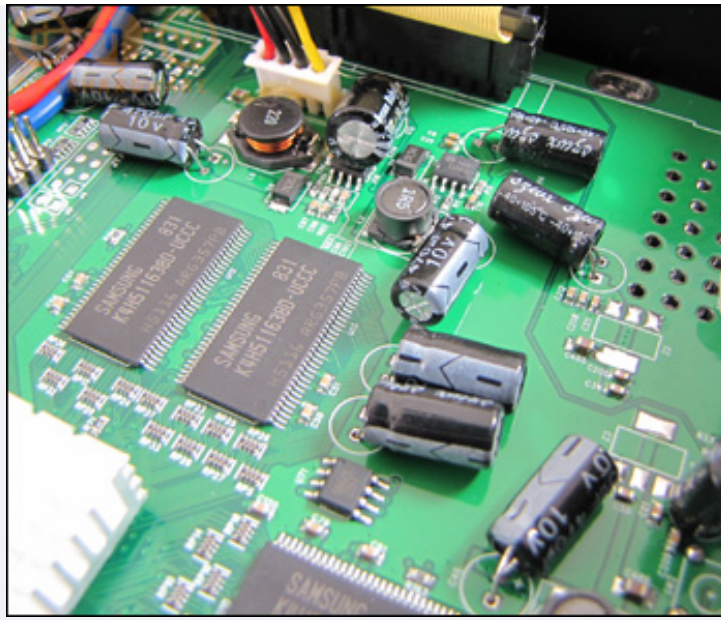

Yükseklikten kazanmak için yana yatırılmış kondansatörler ve bellek yongalarıyla çevrilmiş işlemci

Ürünün baskılı devresini incelerken dikkatimizi çeken ilk şey, firmanın ürünün profilini ince tutabilmek için hayli uğraştığı. Fotoğrafta gördüğümüz tüm kondansatörlerin yan yatırılmış hallerinin nedeni bu, yüksekliği sınırlamak. Dikkatimizi çeken diğer bir detaysa, aslında baskılı devre kartında kullanılmayan bir kaç bağlantı oldu. Mesela "Video In" işaretli bir bağlantı noktası, Mini PCI diye etiketlenmiş bir bölüm ve SPI/SSI olarak işaretlenmiş iki çıkış, kart üzerinde işaretli ama devre elemanları takılmamış. Acaba ileride bu devre kartıyla, tüm özellikleri açılmış bir Media Player görebilir miyiz?

Cihazın iç ve dış yapısı böyle... Bir sonraki sayfada kutu içeriği ve detaylara geçiyoruz...